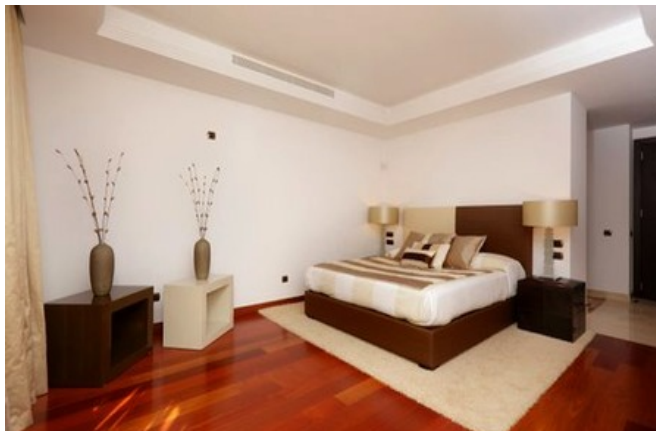

Appartement exclusif à vendre, Puerto Banús - Marbella

Marbella Area

🏠 Appartement 📏 Parcelle 39 m² 🏠 construit 358 m² 🏠 Terrasse 145 m² 🛏 3 🗺 3 # Ref. 111645

🏠 2.890.000 €

Ce document est à titre informatif seulement et peut faire l'objet d'erreurs, d'omissions, des modifications. Changement de prix ou retrait du bien du marché sans préavis et ne fait partie d'aucun contrat. Le prix indiqué ne comprend pas le coût d'achat.