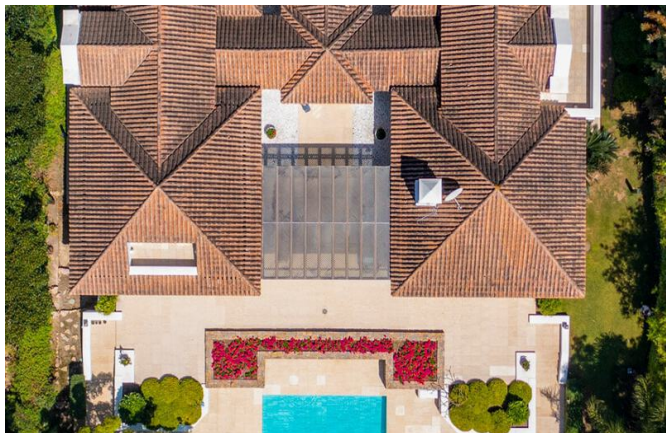

Somptueuse villa de luxe de style traditionnel avec de magnifiques vues sur la mer à vendre, Benahavis - Marbella

Marbella Area

🏠 Maison 📏 Parcelle 2160 m² 🏠 construit 951 m² 🏠 Terrasse 352 m² 🛏 4 à 8 🚿 4 à 8 # Ref. 140107

🏠 4.900.000 €

Ce document est à titre informatif seulement et peut faire l'objet d'erreurs, d'omissions, des modifications. Changement de prix ou retrait du bien du marché sans préavis et ne fait partie d'aucun contrat. Le prix indiqué ne comprend pas le coût d'achat.