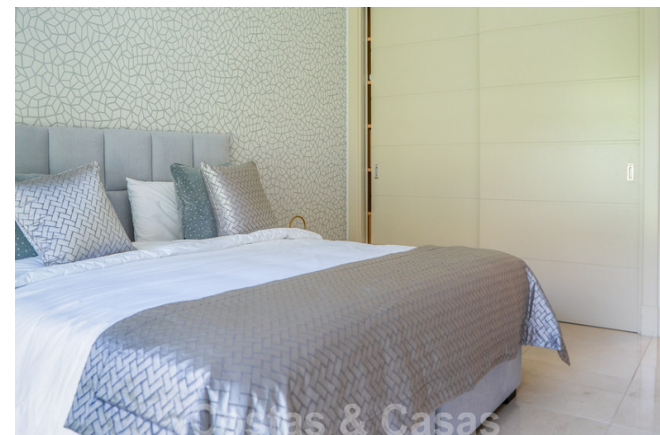

Somptueuse villa de luxe de style traditionnel avec de magnifiques vues sur la mer à vendre, Benahavis - Marbella

Marbella Area

🏠 Maison 📏 Parcelle 2160 m² 🏠 construit 951 m² 🏠 Terrasse 352 m² 🛏 4 à 8 🗺 4 à 8 # Ref. 140107

🏠 4.900.000 €

Ce document est à titre informatif seulement et peut faire l'objet d'erreurs, d'omissions, des modifications. Changement de prix ou retrait du bien du marché sans préavis et ne fait partie d'aucun contrat. Le prix indiqué ne comprend pas le coût d'achat.