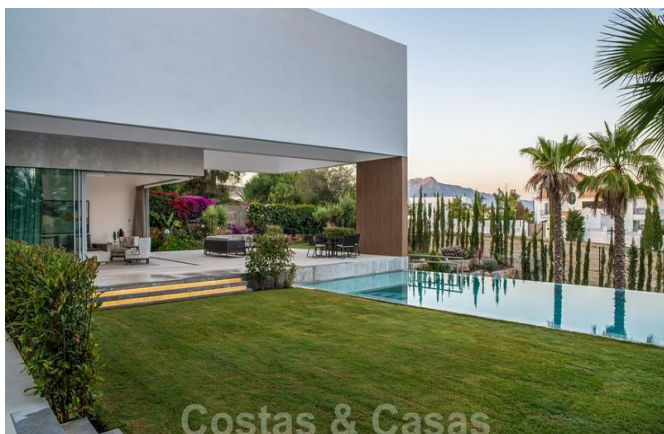

Villa de luxe contemporaine, neuve, avec vue panoramique sur la mer à vendre, dans un complexe de golf exclusif, Benahavis - Marbella

Marbella Area

🏠 Maison 📏 Parcelle 1495 m² 🏠 construit 592 m² 🏠 Terrasse 118 m² 🛏 5 🚿 5 # Ref. 143105-P

🏠 3.200.000 €

Ce document est à titre informatif seulement et peut faire l'objet d'erreurs, d'omissions, des modifications. Changement de prix ou retrait du bien du marché sans préavis et ne fait partie d'aucun contrat. Le prix indiqué ne comprend pas le coût d'achat.