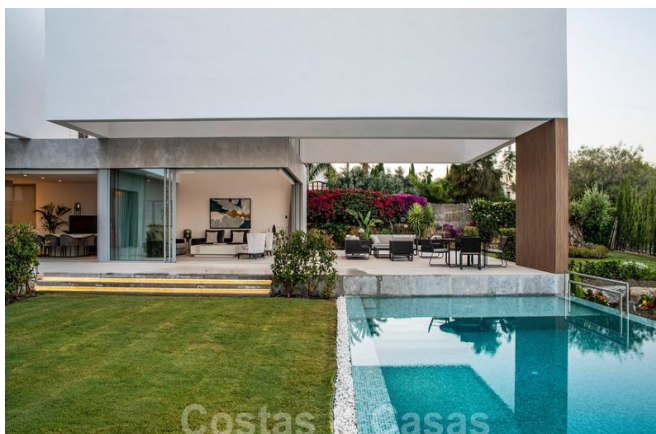

Villa de luxe contemporaine, neuve, avec vue panoramique sur la mer à vendre, dans un complexe de golf exclusif, Benahavis - Marbella

Marbella Area

🏠 Maison 📏 Parcelle 1495 m² 🏠 construit 592 m² 🏠 Terrasse 118 m² 🛏 5 🚿 5 # Ref. 143105-P

🏠 3.200.000 €

Ce document est à titre informatif seulement et peut faire l'objet d'erreurs, d'omissions, des modifications. Changement de prix ou retrait du bien du marché sans préavis et ne fait partie d'aucun contrat. Le prix indiqué ne comprend pas le coût d'achat.