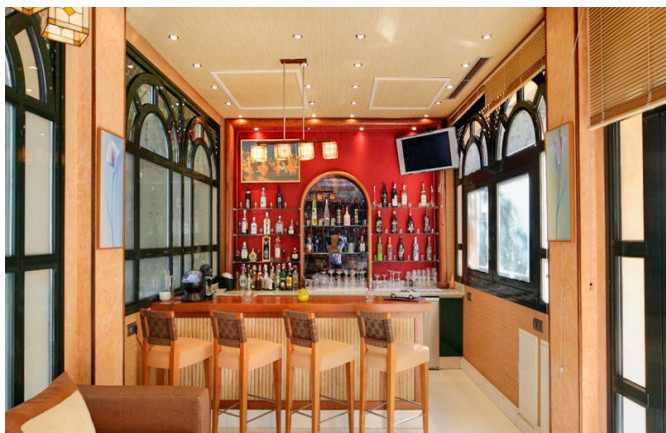

Appartements exclusif avec vues sur mer à vendre à Puerto Banús, Marbella

Marbella Area

🏠 Appartement 📏 - 🏠 construit 210 à 495 m² 🏠 Terrasse 64 à 290 m² 🛏 3 à 5 📶 3 à 5 # Ref. 108158-G

📄 1.900.000 €

Ce document est à titre informatif seulement et peut faire l'objet d'erreurs, d'omissions, des modifications. Changement de prix ou retrait du bien du marché sans préavis et ne fait partie d'aucun contrat. Le prix indiqué ne comprend pas le coût d'achat.