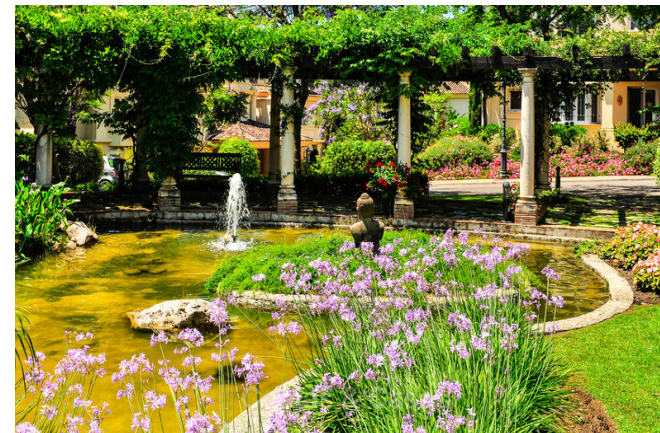

Spacieux penthouse de luxe avec vue panoramique en vente sur un terrain de golf à Nueva Andalucia, Marbella

Marbella Area

🏠 Appartement 📏 - 🏠 construit 202 m² 🏠 Terrasse 104 m² 🛏 3 🚿 3 # Ref. 152224

🏠 1.750.000 €

Ce document est à titre informatif seulement et peut faire l'objet d'erreurs, d'omissions, des modifications. Changement de prix ou retrait du bien du marché sans préavis et ne fait partie d'aucun contrat. Le prix indiqué ne comprend pas le coût d'achat.