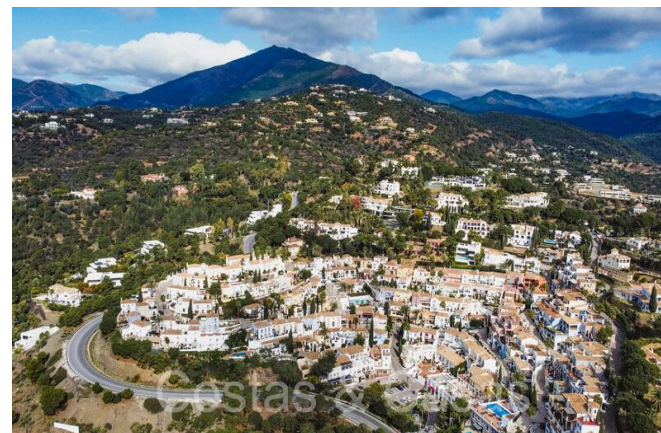

Maison mitoyenne pittoresque avec vue sur la mer à vendre sur les collines de Marbella - Benahavis

Marbella Area

🏠 Maison - 🏠 construit 140 m² 🏠 Terrasse 16 m² 🚪 3 🚪 3 # Ref. 157790

🏠 649.000 €

Ce document est à titre informatif seulement et peut faire l'objet d'erreurs, d'omissions, des modifications. Changement de prix ou retrait du bien du marché sans préavis et ne fait partie d'aucun contrat. Le prix indiqué ne comprend pas le coût d'achat.

Maison mitoyenne pittoresque avec vue sur la mer à vendre sur les collines de Marbella - Benahavis

Marbella Area

🏠 Maison - 📏 construit 140 m² 🏡 Terrasse 16 m² 🛏 3 🚿 3 # Ref. 157790

🏠 649.000 €

Ce document est à titre informatif seulement et peut faire l'objet d'erreurs, d'omissions, des modifications. Changement de prix ou retrait du bien du marché sans préavis et ne fait partie d'aucun contrat. Le prix indiqué ne comprend pas le coût d'achat.

Maison mitoyenne pittoresque avec vue sur la mer à vendre sur les collines de Marbella - Benahavis

Marbella Area

🏠 Maison - 📏 construit 140 m² 🏠 Terrasse 16 m² 🛏 3 🚿 3 # Ref. 157790

🏠 649.000 €

Ce document est à titre informatif seulement et peut faire l'objet d'erreurs, d'omissions, des modifications. Changement de prix ou retrait du bien du marché sans préavis et ne fait partie d'aucun contrat. Le prix indiqué ne comprend pas le coût d'achat.