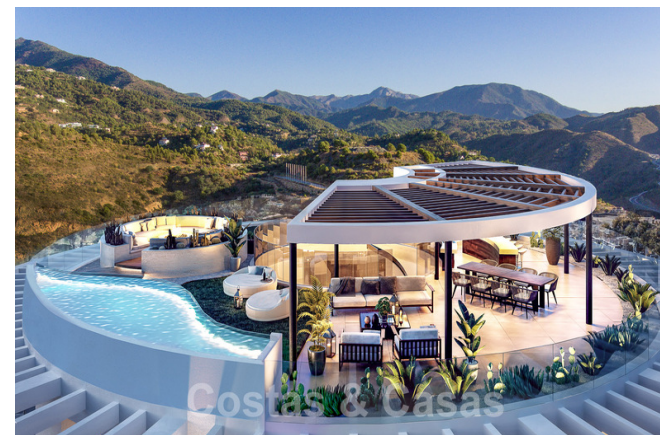

Penthouse exclusif avec vue sur la mer, le golf et la montagne à vendre à Benahavis - Marbella

Marbella Area

🏠 Appartement 📏 - 🏠 construit 595 m² 🏠 Terrasse 354 m² 🛏 3 🚿 3 # Ref. 157892

🏠 4.299.500 €

Ce document est à titre informatif seulement et peut faire l'objet d'erreurs, d'omissions, des modifications. Changement de prix ou retrait du bien du marché sans préavis et ne fait partie d'aucun contrat. Le prix indiqué ne comprend pas le coût d'achat.