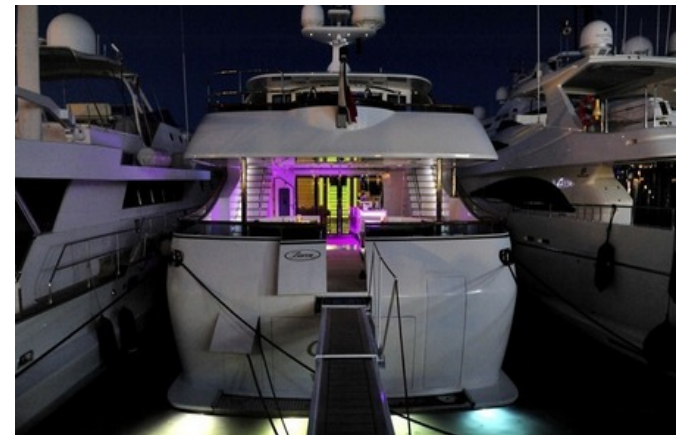

**Puerto Banús à la tombée de la nuit**

## Puerto Banús à la tombée de la nuit

Marbella Area

🏠 - 📄 - 📄 - 📄 - 📄 - 📄 - 📄 - # Ref. Puerto Banus bij...

[📄 A la demande](#)

Ce document est à titre informatif seulement et peut faire l'objet d'erreurs, d'omissions, des modifications. Changement de prix ou retrait du bien du marché sans préavis et ne fait partie d'aucun contrat. Le prix indiqué ne comprend pas le coût d'achat.